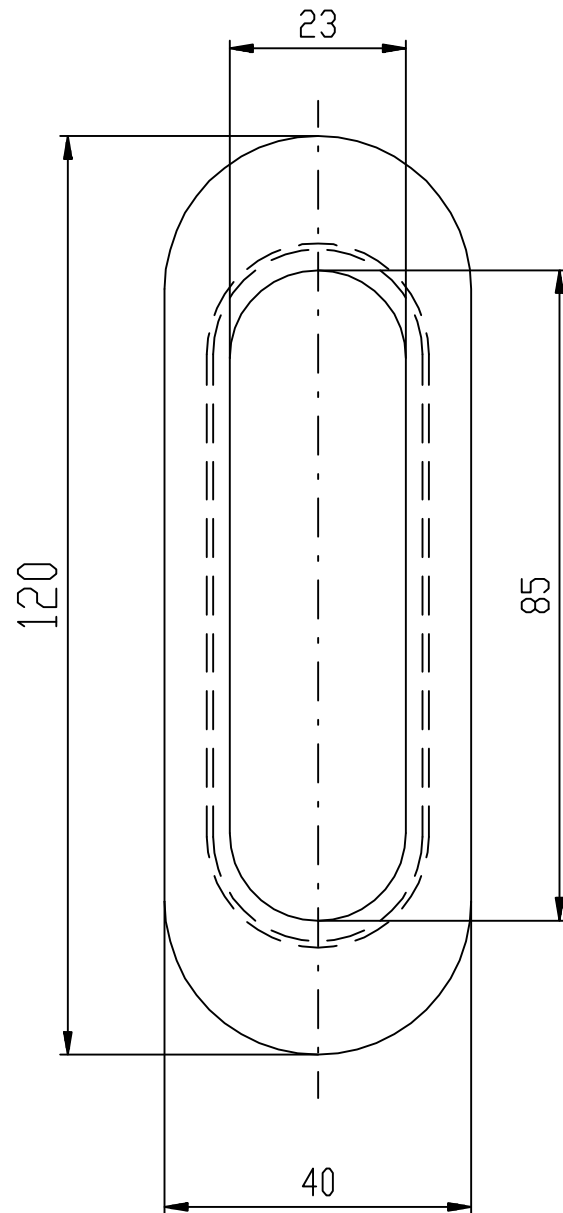

## Mušle oválná 40 x 120 mm

Minimální montážní otvor