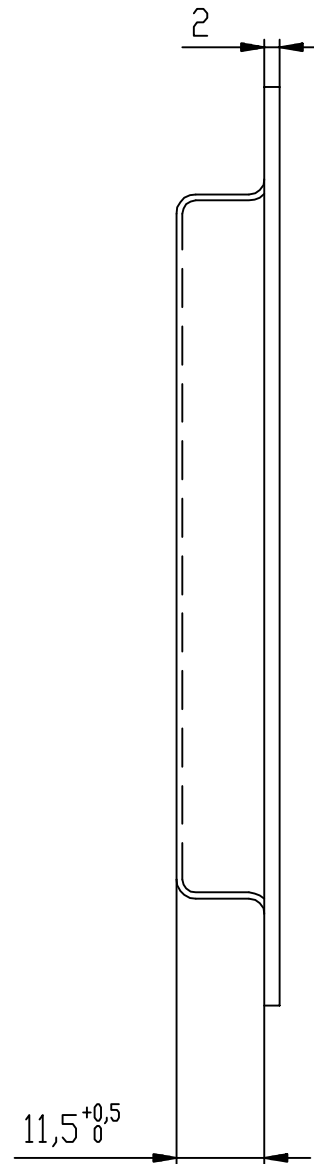

## Mušle oválná 40 x 120 mm

Minimální montážní otvor